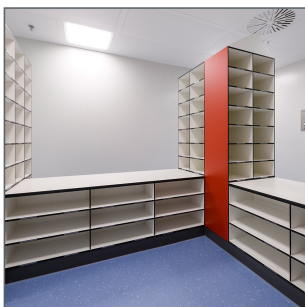

SIT-OVER-BANK HPL MIT BEIDSEITIGEN SCHUHFÄCHERN (3 EBENEN)

Überschwenkbank für Personalschleusen vor Reinräumen und in Lebensmittelbetrieben, zum Überschwenken beim Schuhwechsel, aus hochwertigem HPL-Vollkernmaterial mit schwarzem Kern, Farbe und Oberflächenrauheit (HPL1 RA < 0,7 µm und HPL2 RA < 1,5 µm) zur Wahl nach Sailer-Farbfächer, stabile Sitzfläche Stärke 26 mm (2 x 13 mm HPL), Schuhfächer auf beiden Seiten in je 3 Etagen angeordnet, damit getrennte Einstellmöglichkeit für reines Schuhwerk auf der einen und unreines Schuhwerk auf der anderen Seite, je Schuhfach vorbereitet für Beschriftung mit magnetisch fixierten, variabel gestaltbaren Edelstahlschildern im Format 100 x 8 mm (Artikel HPL_ES_100-8 - bitte gesondert bestellen), Sockelhöhe 100 mm

beidseitig je 24 Schuhfächer (je 8 Schuhfächer auf 3 Ebenen), Innenmaße Schuhfächer (B x T x H): 287 x 384 x 145 mm

Artikelnummer: **HPL_SOB_BS3R_21-60-60**

Maße (B x T x H): 2100 x 600 x 600 mm,

beidseitig je 21 Schuhfächer (je 7 Schuhfächer auf 3 Ebenen), Innenmaße Schuhfächer (B x T x H): 287 x 384 x 145 mm

Artikelnummer: **HPL_SOB_BS3R_18-60-60**

Maße (B x T x H): 1800 x 600 x 600 mm,

beidseitig je 18 Schuhfächer (je 6 Schuhfächer auf 3 Ebenen), Innenmaße Schuhfächer (B x T x H): 287 x 384 x 145 mm

Artikelnummer: **HPL_SOB_BS3R_15-60-60**

Maße (B x T x H): 1500 x 600 x 600 mm,

beidseitig je 15 Schuhfächer (je 5 Schuhfächer auf 3 Ebenen), Innenmaße Schuhfächer (B x T x H): 287 x 384 x 145 mm

Artikelnummer: **HPL_SOB_BS3R_12-60-60**

Maße (B x T x H): 1200 x 600 x 600 mm,