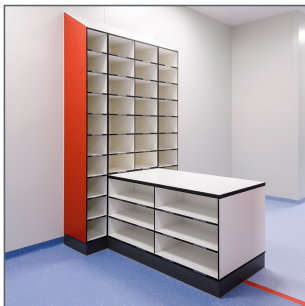

SIT-OVER-BANK HPL MIT BEIDSEITIGEN SCHUHFÄCHERN (3 EBENEN)

Überschwenkbank für Personalschleusen vor Reinräumen und in Lebensmittelbetrieben, zum Überschwenken beim Schuhwechsel, aus hochwertigem HPL-Vollkernmaterial mit schwarzem Kern, Farbe und Oberflächenrauheit (HPL1 RA < 0,7 µm und HPL2 RA < 1,5 µm) zur Wahl nach Sailer-Farbfächer, stabile Sitzfläche Stärke 26 mm (2 x 13 mm HPL), Schuhfächer auf beiden Seiten in je 3 Etagen angeordnet, damit getrennte Einstellmöglichkeit für reines Schuhwerk auf der einen und unreines Schuhwerk auf der anderen Seite, je Schuhfach vorbereitet für Beschriftung mit magnetisch fixierten, variabel gestaltbaren Edelstahlschildern im Format 100 x 8 mm (Artikel HPL_ES_100-8 - bitte gesondert bestellen), Sockelhöhe 100 mm

PRODUKTDDETAILS

Artikelnummer: **HPL_SOB_BS3R_SON**

Gesamtmaße sowie Anzahl und Maße der Schuhfächer nach Kundenwunsch (bitte angeben)

Artikelnummer: **HPL_SOB_BS3R_24-60-60**

Maße (B x T x H): 2400 x 600 x 600 mm,

Artikelnummer: **HPL_SOB_BS3R_18-60-60**

Maße (B x T x H): 1800 x 600 x 600 mm,

beidseitig je 18 Schuhfächer (je 6 Schuhfächer auf 3 Ebenen), Innenmaße Schuhfächer (B x T x H): 287 x 384 x 145 mm

Artikelnummer: **HPL_SOB_BS3R_15-60-60**

Maße (B x T x H): 1500 x 600 x 600 mm,

beidseitig je 15 Schuhfächer (je 5 Schuhfächer auf 3 Ebenen), Innenmaße Schuhfächer (B x T x H): 287 x 384 x 145 mm

Artikelnummer: **HPL_SOB_BS3R_12-60-60**

Maße (B x T x H): 1200 x 600 x 600 mm,